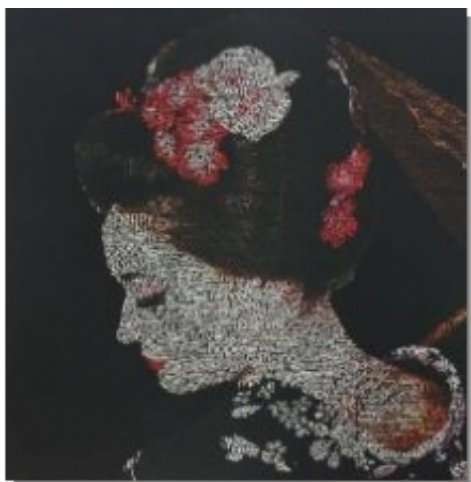

ESTILOS MODERNOS

Cuadro "Geisha Floral" 100x100

Antes 215,00 Euros ahora 179,00 Euros

Referencia: FNT_geisha2/0322 [Enlace web](#)

Cuadro realizado mediante foto en impresión digital sobre lienzo y montado en bastidor grueso.

Original fotografía dando forma a la cara de una mujer formada por frases en diferentes tamaños de letra y color. Cantos del cuadro acabado en negro.

Medidas 100 x 100 x 3,5 cm

Lo encontrará en tienda de Santa Perpetua !!!